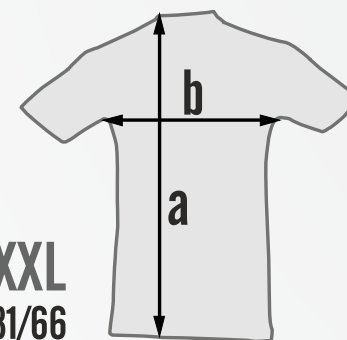

Anvil 939 Camouflage 170g 50db-tól a FÓLIAKÉSZÍTÉS, SZITAKÉSZÍTÉS és SZÁLLÍTÁS **INGYENES!**

100% pamut

S M L XL XXL

A raktárkészlet folyamatosan változik,
rendelés előtt érdeklődjön az aktuális raktárkészletről!

	S	M	L	XL	XXL
a/b (cm)	71/46	74/51	76/56	79/61	81/66

articon.hu

ART ICON BT.

H-8000 SZÉKESFEHÉRVÁR KÖFÉM LTP. 2. 4/14.

06-20/9833-082

kosak@datatrans.hu

articon.hu

teniszpolo.hu